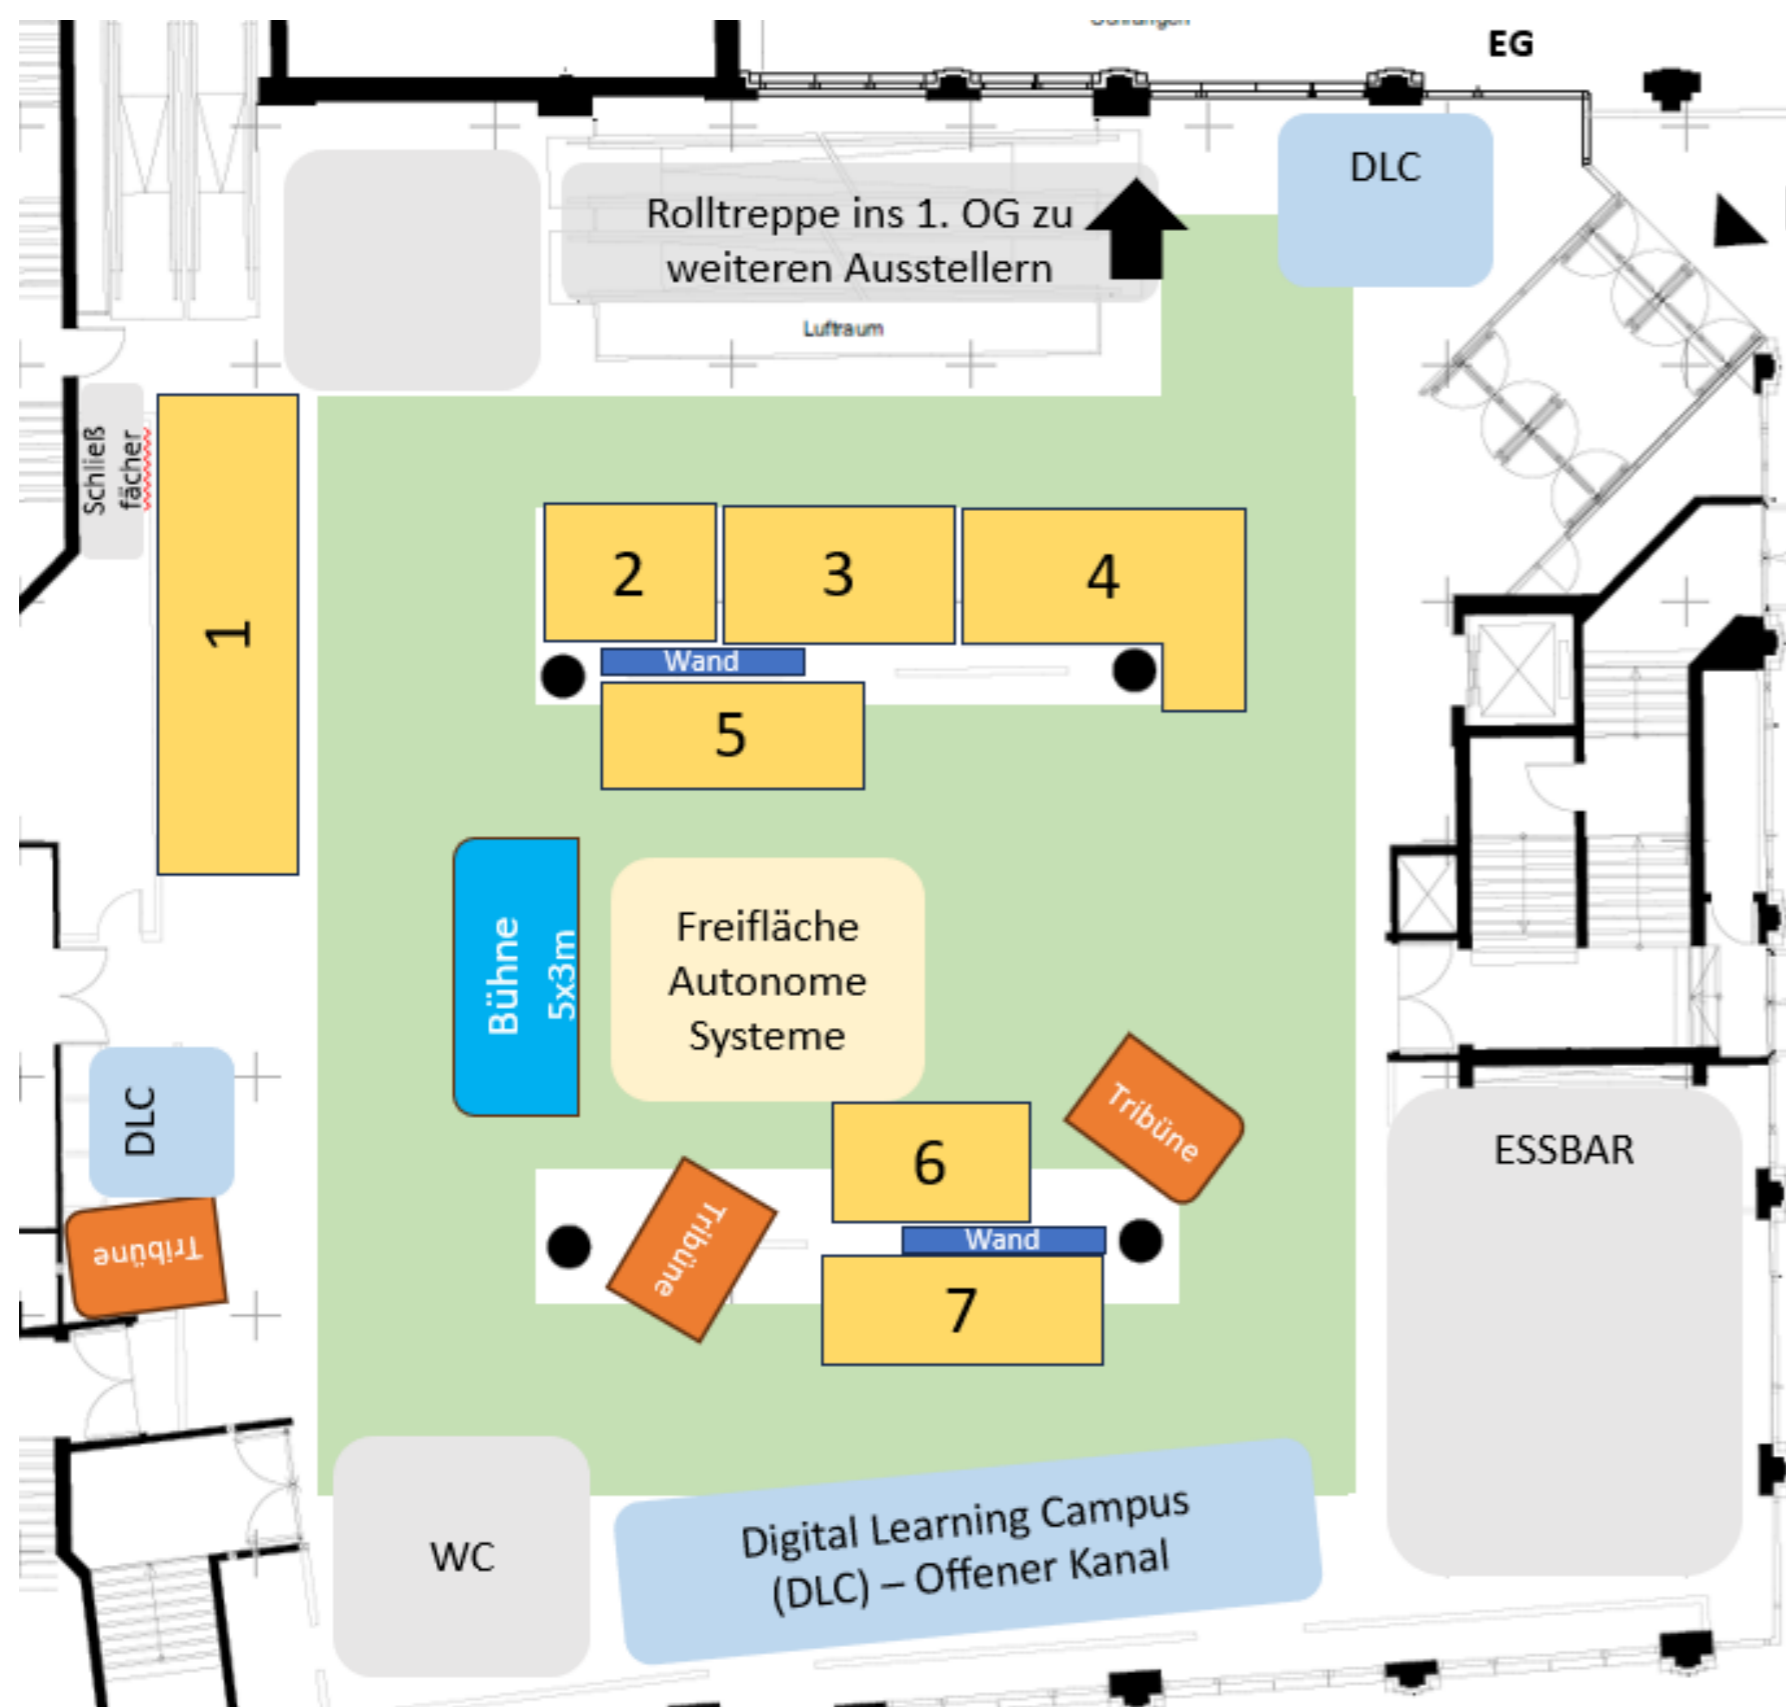

Woche der KI
11.–15. November 2024

Ausstellung Lübecker KI-Erlebnistag am 13.11.2024

Übergangshaus

EG: Aussteller 1-7
1. OG: Aussteller 8-20

- 1 TH Lübeck** - Lübeck mit KI, Smart City und 5G zukunftsorientiert gestalten
 - 2 Ethical Innovation Hub, Uni Lübeck** - Ethische Aspekte der KI
 - 3 Fraunhofer MEVIS** - KI für Radiologie und Pathologie, Bildverarbeitung mit Quantencomputing, Medizinische Bildregistrierung mit KI, Oskar – L3M Large Language Model
 - 4 Fraunhofer IMTE** - Intelligente Systeme in der Medizintechnik – KI am Fraunhofer IMTE
 - 5 Institut für Robotik und Kognitive Systeme, Uni Lübeck** - One-shot learning mit neuromorpher KI, Flexible neuronale Steuerung von hochredundanten Roboterarmen, Skelett-Tracking und Rettungsrobotik, Kleine Roboter für die intelligente biologische Landwirtschaft
 - 6 Institut für Medizinische Elektrotechnik, Uni Lübeck** - Autonome Drohnen & Modellautos
 - 7 ExpandAI GmbH** - Demo zur KI in der Produktion von Lebensmitteln (Erkennung problematischer Verpackungsbeschriftungen) bei H. & J. Brüggem, KI in der Traditionellen Chinesischen Medizin (TCM) mit ZSYL
 - 8 Institut für Softwaretechnik und Programmiersprachen, Uni Lübeck & UniTransferKlinik Lübeck GmbH** - Vorstellung AI-Master, begehbare KI, KI-Detektiv, Home OCT, Innovative Hochschule, AI-Lab, Autonomes Segelboot, KI, die Angry Birds spielt, Projekt AnoMed, Projekt Masiri
 - 9 Institut für IT-Sicherheit, Uni Lübeck** - AI for Security
 - 10 Institut für IT-Sicherheit, Uni Lübeck** - Brettspiel Spurensuche in der KI
 - 11 Deutsches Forschungszentrum für Künstliche Intelligenz** – Interaktive Tumorsegmentierung, Echtzeit Emotionserkennung, KI-basierte online Handprothesensteuerung, Biosignale zur Robotersteuerung, SensFloor
 - 12 Institut für Medizinische Informatik, Uni Lübeck** - Medizinische Diagnostik mit KI
 - 13 Singular IT GmbH** - KI Anwendungsfälle bei singularIT
 - 14 Institut für Informationssysteme, Uni Lübeck** - Erweiterung der Fähigkeiten eines sozialen Roboters mit einem mentalen Modells einer kognitiven Architektur, Intelligenter Agent
 - 15 Institut für Informationssysteme u. Institut für Telematik, Uni Lübeck** - FPOplus: Revolutionierung des öffentlichen Transports durch KI-gestütztes Flow Management und 5G-Ortung
 - 16 COPICOH - Center for Open Innovation in Connected Health, Uni Lübeck** - LABORATORIUM (KI-gestützte individuelle Lernassistenten im Skills Lab für patientenzentrierte und interprofessionelle Kommunikation in den Gesundheitsberufen)
 - 17 Institut für Multimediale und Interaktive Systeme** - KI im Public Sektor
 - 18 Posterblitz**- Abschlussarbeiten zum Thema KI (UzL), Pitches ab 16 Uhr im EG
 - 19 Institut für Psychologie, Uni Lübeck** - KI zur Klassifizierung von Hirndaten im Kontext des gesunden und pathologischen Alters
 - 20 HI Lübeck** - Smart City
- DLC - Digital Learning Campus - KI-Parkour